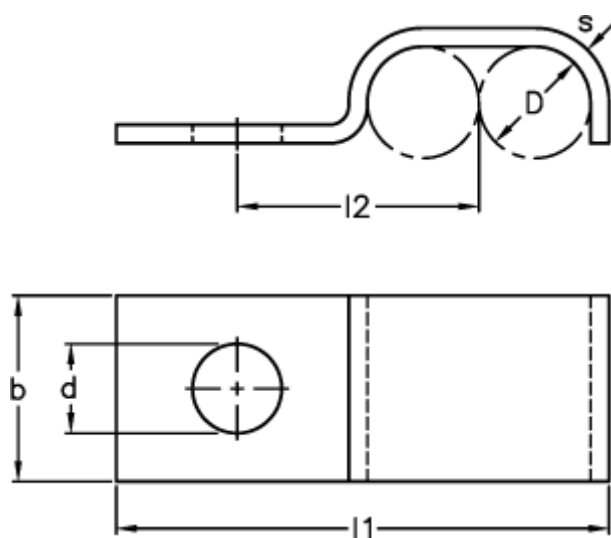

Varenummer: 025108980204
Beskrivelse: Norma rørbøjle type 510
BSL 2 x 4 DIN 72571 W1

Mål

$b = 10$
 $D = 4$
 $d = 4.8$
 $l1 = 22.5$
 $l2 = 11.0$
 $s = 1.0$